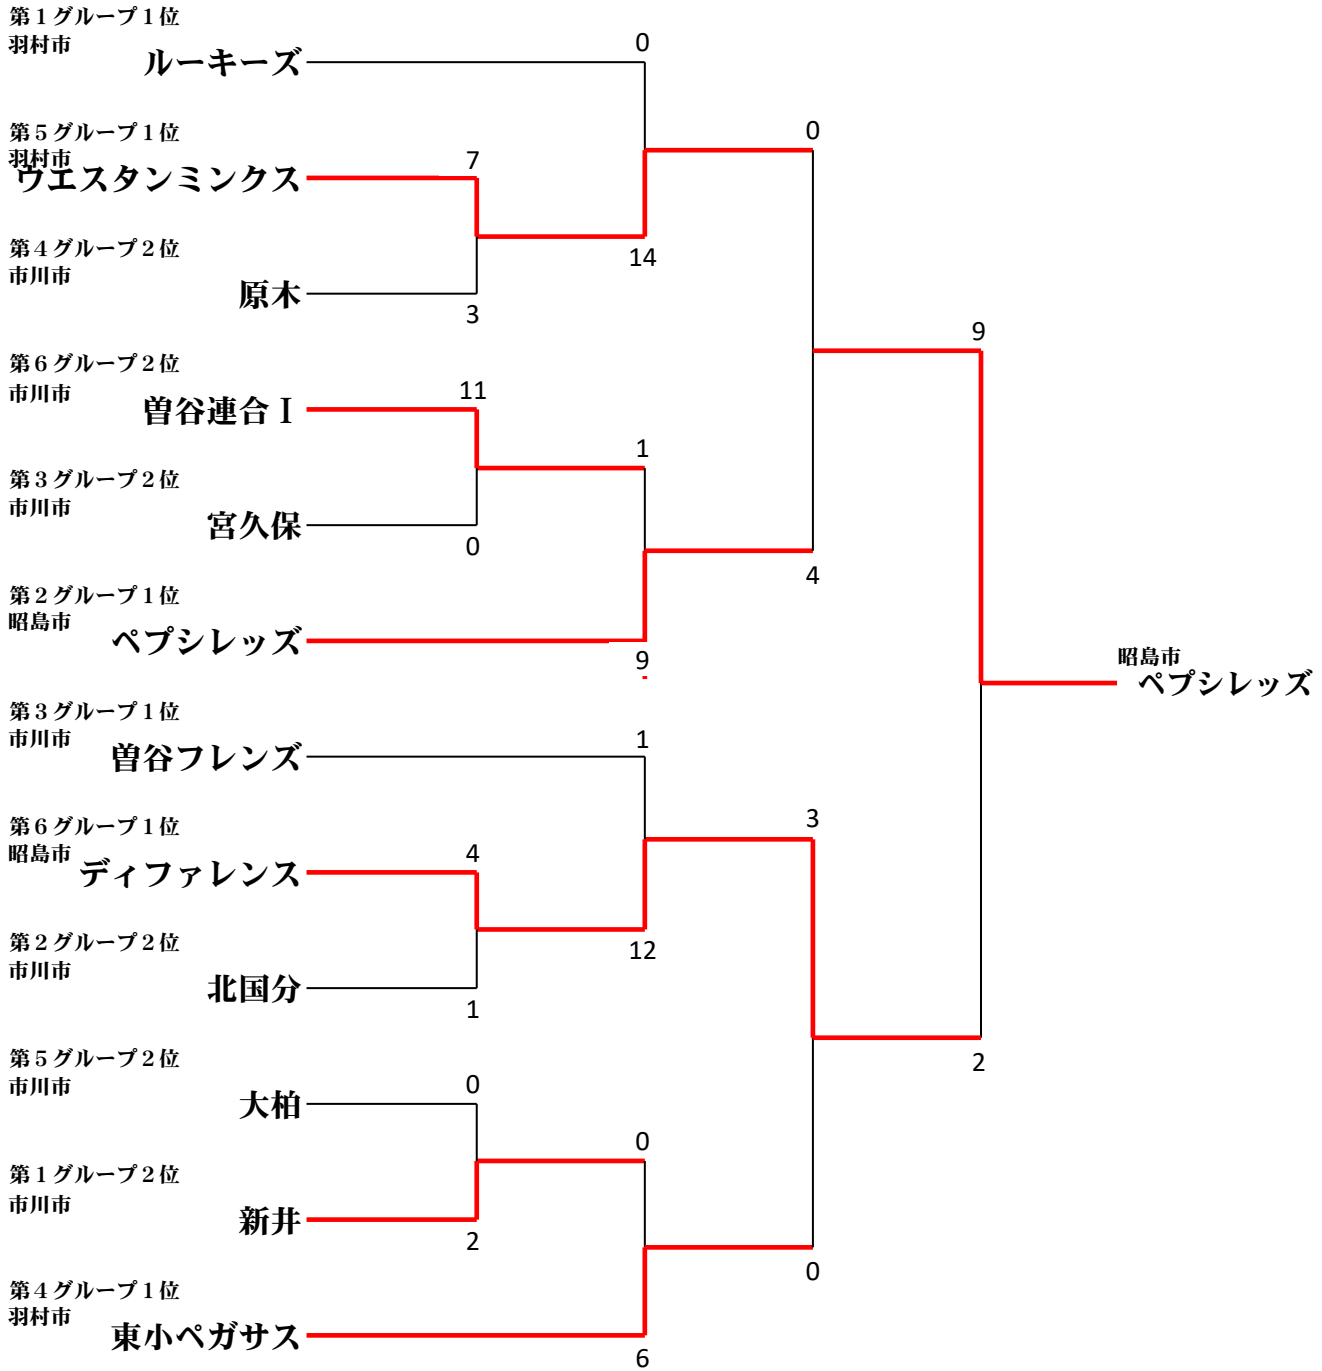

<< 決勝トーナメント表 >>