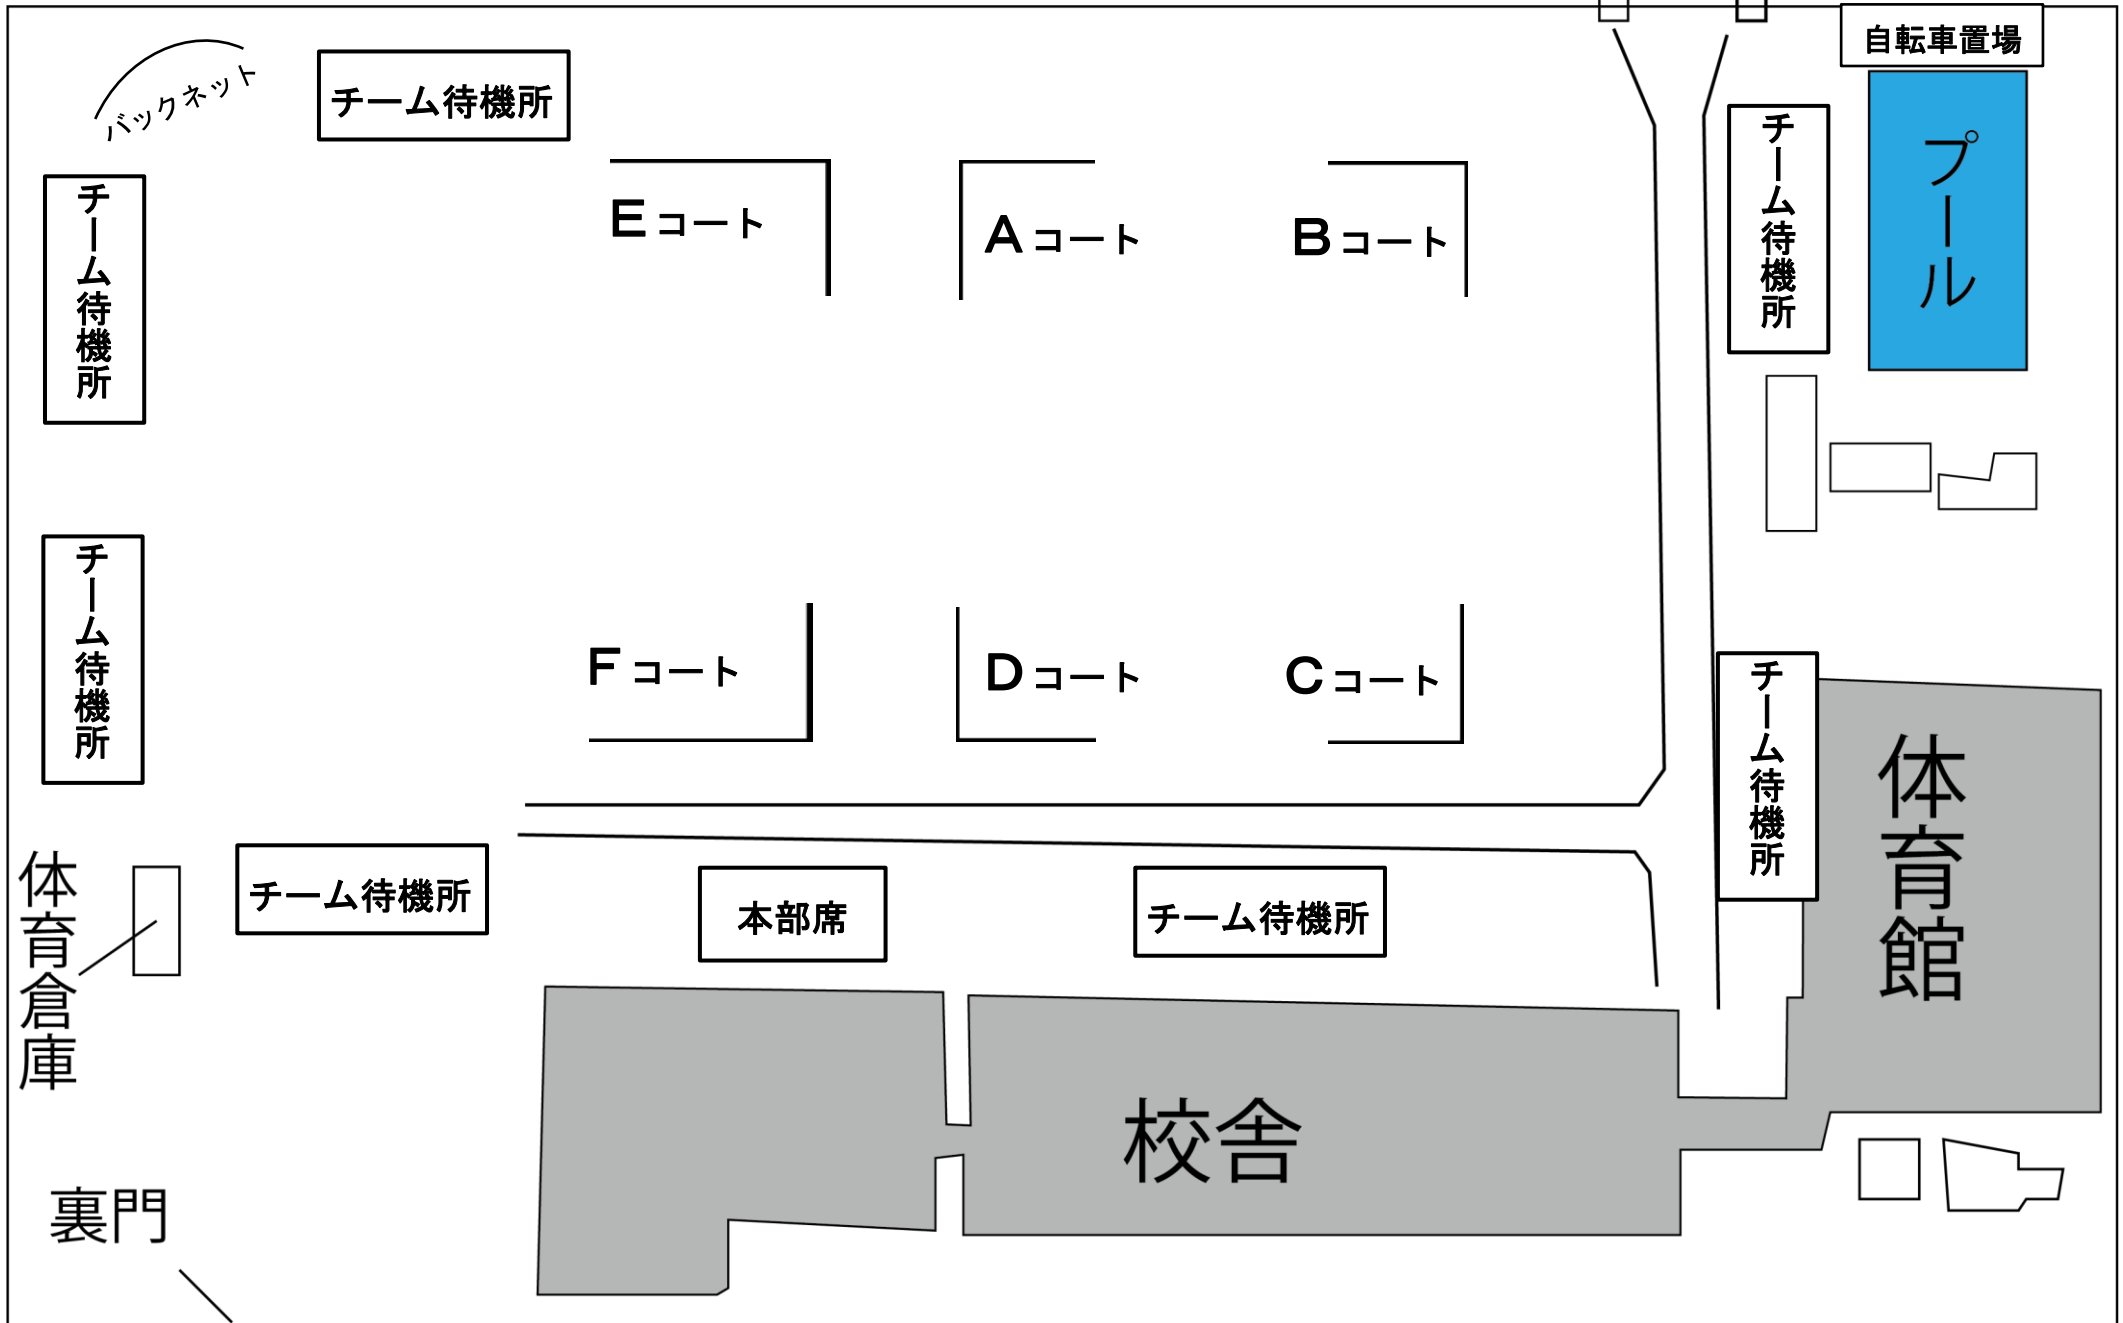

# 下貝塚中学校コート配置図

正門

自転車置場

プール

チーム待機所

チーム待機所

体育館

校舎

チーム待機所

本部席

チーム待機所

チーム待機所

チーム待機所

チーム待機所

体育倉庫

裏門

バックネット

Eコート

Aコート

Bコート

Fコート

Dコート

Cコート