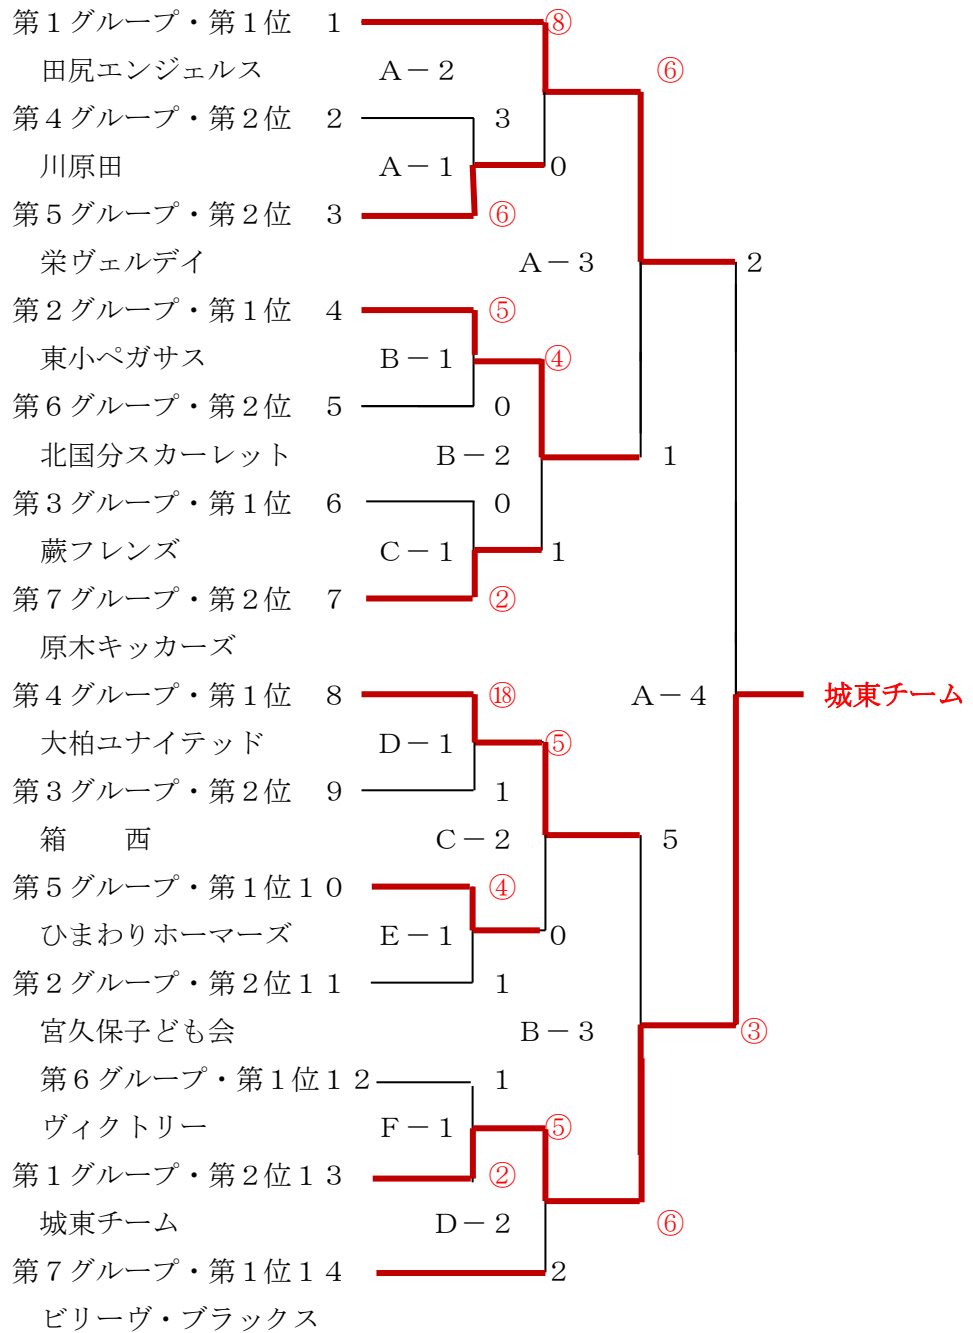

決勝トーナメント表

3位決定戦