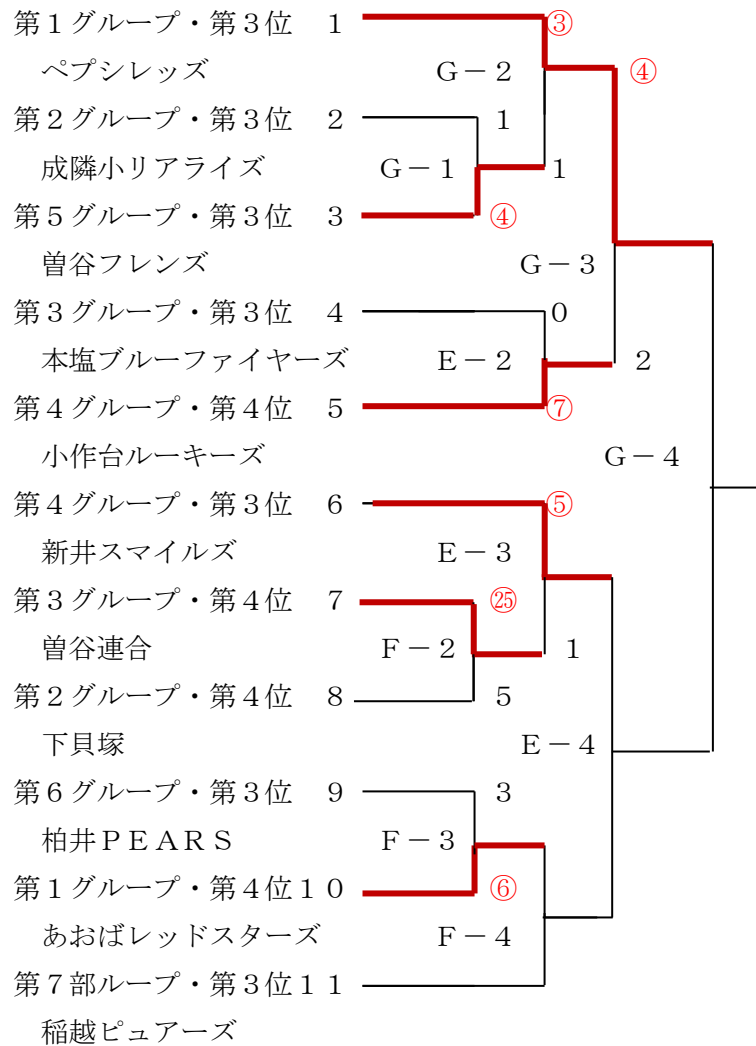

第4グループ (Dコート)

チーム名	大 柏	新 井	小 作 台	川 原 田	勝 負	失点	順位
大 柏		⑤—0	⑩—0	⑪—3	3—0	3	1
新 井	0—5		③—1	4—5	1—2	11	3
小 作 台	0—10	1—3		5—7	0—3	20	4
川 原 田	3—11	⑤—4	⑦—5		2—1	20	2

第5グループ (Eコート)

チーム名	曾谷フレンズ	ひまわり	栄ヴェルディ	勝 負	失点	順位
曾谷フレンズ		3-8	0-10	0-2	18	3
ひまわり	⑧-3		①-0	2-0	3	1
栄ヴェルディ	⑩-0	0-1		1-1	1	2

第6ブロック (Fコート)

チーム名	柏 井	北 国 分	ヴィクトリー	勝 負	失点	順位
柏 井		4-6	②-1	1-1	7	3
北 国 分	⑥-4		0-3	1-1	7	2
ヴィクトリー	1-2	③-0		1-1	2	1

第7ブロック (Gコート)

チーム名	稲 越	原 木	ブラックス	勝 負	失点	順位
稲 越		2-5	0-5	0-2	10	3
原 木	⑤-2		0-3	1-1	5	2
ブラックス	⑤-0	③-0		2-0	0	1

決勝トーナメント表

3位決定戦

決勝トーナメント戦のスタート時間は、予選リーグ終了後、お知らせします。

練習試合トーナメント表

練習試合、実施につきましては、

- ①当日の試合進行状況を見ての判断とさせていただきますのでご了承ください。
- ②決勝戦が開始時点で打ち切りとさせていただきますのでご了承ください。
- ③審判員につきましては、該当チーム同士で対応願います。

練習試合最後まで出来ませんでしたこと深くお詫び申し上げます。